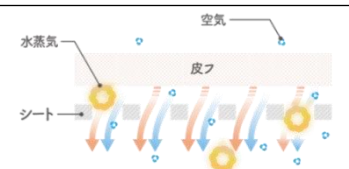

※「NMB®」はミネベアミツミ株式会社、「エルク®」は帝人フロンティア株式会社の登録商標です。

●透湿性とは・・・「水蒸気になった水分」を通す機能のこと。「熱のこもった空気」と「蒸発した汗」の両方を通し、不快を感じる大きな要因となる「湿気」を軽減。いつでもサラサラ快適な居心地を実現します。