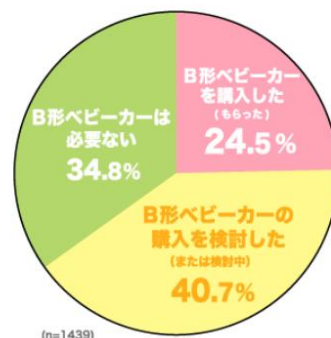

### ・ベビーカーがお出かけの悩みの種に？！

「生後7ヵ月以上の赤ちゃんとの2人だけでお出かけをする際に、ベビーカーを持って行くか悩むことはありますか？」の問いに対しては、約6割以上のママが「悩むことがある」と回答しました。具体的に悩む理由としては、「ベビーカーに乗らない時に荷物になってしまう」「狭いお店に入れない」「電車での移動の際、エレベーターを探したり、大回りするとすごく時間がかかってしまう」「抱っこひもだとスムーズに移動はできるが、子どもを抱っこしたり荷物を持つのが大変なので、ベビーカーを持っていった方がいいか悩む」等の回答がありました。

### ・B形ベビーカーがお出かけの悩みの解決になることも

「B形ベビーカーを購入した/購入を検討したことはありますか？」の問いに対し、24.5%のママが「B形ベビーカーを購入した(もらった)」、40.7%のママが「B形ベビーカーの購入を検討した(または検討中)」と回答しました。

実際にB形ベビーカーを使ってよかったエピソードとしては、「出かけるときの気がラクになった」「軽くて小さいので操作がラク。片手で折りたためるタイプにしたので抱っこしながらも折りたたためて便利」「B形ベビーカーだと周りの景色も見やすいので、子どもも楽しそうに乗ってくれている」「自分自身の負担が減り、荷物も置けるのでラクになった。赤ちゃんとの2人きりでも移動できるから、行動範囲が広がった」という声が寄せられました。

■ 生後7ヵ月以上の赤ちゃんとの2人だけでお出かけをする際に、お出かけを躊躇してしまうような心配事がありますか？

■ 生後7ヵ月以上の赤ちゃんとの2人だけでお出かけをする際に、ベビーカーを持っていくか悩むことはありますか？

■ B形ベビーカーを購入した / 購入を検討したことはありますか？

アンケートの結果から、腰すわり前の時期に比べて動きが活発になる生後 7 ヶ月以降の赤ちゃんのお出かけでは、活動範囲も広がる分、お出かけ時の負担が増えたり、お出かけが制限されるシーンがあることが伺えました。一方で、B 形ベビーカー使用者からは、B 形ベビーカーを使用することで、お出かけ時の負担が減るだけでなく、よりお出かけが気軽にできるようになったことや、赤ちゃんがお出かけを楽しんでいる様子が伺えました。当社は、赤ちゃんを 2 人でお出かけする時や、もっと気軽に赤ちゃんのお出かけを楽しみたい場合には、B 形ベビーカーを活用することも選択肢に入れることで、赤ちゃんのお出かけがより楽しい時間となることを願っています。

調査結果 Web サイト URL <https://pigeon.info/column/magp/066stroller.html>

ピジョンインフォで 2022 年 3 月に実施したアンケート「赤ちゃんを 2 人でお出かけについて」（回答：1440 件）