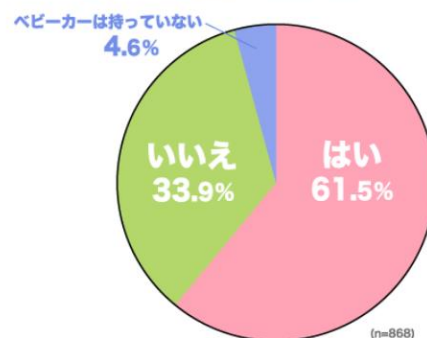

### ・ベビーカーがお出かけの悩みの種に？！

「生後7ヵ月以上の赤ちゃんとの2人だけでお出かけをする際に、ベビーカーを持って行くか悩むことはありますか？」の問いに対しては、約6割以上のママが「悩むことがある」と回答しました。具体的に悩む理由としては、「ベビーカーに乗らない時に荷物になってしまう」「狭いお店に入れない」「電車での移動の際、エレベーターを探したり、大回りするとすごく時間がかかってしまう」「抱っこひもだとスムーズに移動はできるが、子どもを抱っこしたり荷物を持つのが大変なので、ベビーカーを持っていった方がいいか悩む」等の回答がありました。

### ・B形ベビーカーがお出かけの悩みの解決になることも

「B形ベビーカーを購入した/購入を検討したことはありますか？」の問いに対し、24.5%のママが「B形ベビーカーを購入した(もらった)」、40.7%のママが「B形ベビーカーの購入を検討した(または検討中)」と回答しました。

実際にB形ベビーカーを使ってよかったエピソードとしては、「出かけるときの気がラクになった」「軽くて小さいので操作がラク。片手で折りたためるタイプにしたので抱っこしながらも折りたたためて便利」「B形ベビーカーだと周りの景色も見やすいので、子どもも楽しそうに乗ってくれている」「自分自身の負担が減り、荷物も置けるのでラクになった。赤ちゃんとの2人きりでも移動できるから、行動範囲が広がった」という声が寄せられました。

■ 生後7ヵ月以上の赤ちゃんとの2人だけでお出かけをする際に、お出かけを躊躇してしまうような心配事がありますか？

■ 生後7ヵ月以上の赤ちゃんとの2人だけでお出かけをする際に、ベビーカーを持っていくか悩むことはありますか？

■ B形ベビーカーを購入した / 購入を検討したことはありますか？

アンケートの結果から、腰すわり前の時期に比べて動きが活発になる生後 7 ヶ月以降の赤ちゃんのお出かけでは、活動範囲も広がる分、お出かけ時の負担が増えたり、お出かけが制限されるシーンがあることが伺えました。一方で、B 形ベビーカー使用者からは、B 形ベビーカーを使用することで、お出かけ時の負担が減るだけでなく、よりお出かけが気軽にできるようになったことや、赤ちゃんがお出かけを楽しんでいる様子が伺えました。当社は、赤ちゃんを 2 人でお出かけする時や、もっと気軽に赤ちゃんのお出かけを楽しみたい場合には、B 形ベビーカーを活用することも選択肢に入れることで、赤ちゃんのお出かけがより楽しい時間となることを願っています。

調査結果 Web サイト URL <https://pigeon.info/column/magp/066stroller.html>

ピジョンインフォで 2022 年 3 月に実施したアンケート「赤ちゃんを 2 人でお出かけについて」（回答：1440 件）