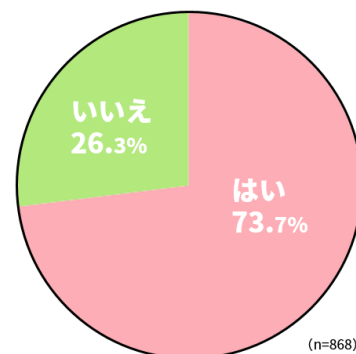

■ 参考情報：赤ちゃんとの2人でのお出かけ

当社は、腰がすわる時期の生後7ヵ月以上の赤ちゃんとの2人だけでお出かけする時のママたちの心配ごとや、ベビーカー使用に関する悩みを把握するため、2022年3月に「赤ちゃんとの2人でのお出かけについて」のアンケートを実施いたしました。

・お出かけを躊躇してしまうような心配事とは？

「生後7ヵ月以上の赤ちゃんとの2人だけでお出かけをする際に、お出かけを躊躇してしまうような心配事がありますか？」の問いに対し、約7割以上のママたちが「躊躇してしまうような心配事がある」と回答しました。具体的には「荷物が多い」「授乳、おむつ替えスペースや離乳食を与える場所があるか」「電車やお店で泣いてしまい、他の人に迷惑にならないか」等、体力面や施設面での不安や、周りの方へ迷惑をかけてしまうのではないか、という心配事が挙げられました。

・ベビーカーがお出かけの悩みの種に？！

「生後7ヵ月以上の赤ちゃんとの2人だけでお出かけをする際に、ベビーカーを持って行くか悩むことはありますか？」の問いに対しては、約6割以上のママが「悩むことがある」と回答しました。具体的に悩む理由としては、「ベビーカーに乗らない時に荷物になってしまう」「狭いお店に入れない」「電車での移動の際、エレベーターを探したり、大回りするとすごく時間がかかってしまう」「抱っこひもだとスムーズに移動はできるが、子どもを抱っこしたり荷物を持つのが大変なので、ベビーカーを持っていった方がいいか悩む」等の回答がありました。

・B形ベビーカーがお出かけの悩みの解決になることも

「B形ベビーカーを購入した/購入を検討したことはありますか？」の問いに対し、24.5%のママが「B形ベビーカーを購入した(もらった)」、40.7%のママが「B形ベビーカーの購入を検討した(または検討中)」と回答しました。

実際にB形ベビーカーを使ってよかったエピソードとしては、「出かけるときの気がラクになった」「軽くて小さいので操作がラク。片手で折りたためるタイプにしたので抱っこしながらも折りたたためて便利」「B形ベビーカーだと周りの景色も見やすいので、子どもも楽しそうに乗ってくれている」「自分自身の負担が減り、荷物も置けるのでラクになった。赤ちゃんとの2人きりでも移動できるから、行動範囲が広がった」という声が寄せられました。

■ 生後7ヵ月以上の赤ちゃんとの2人だけでお出かけをする際に、お出かけを躊躇してしまうような心配事がありますか？